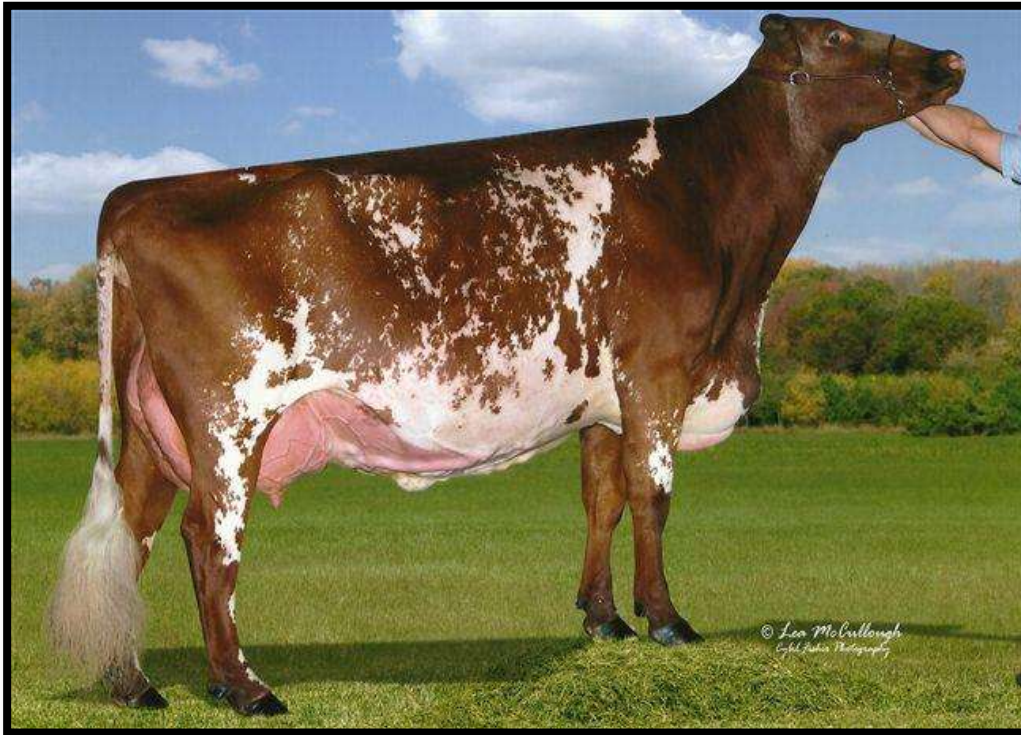

### **Zenas Ziggy ET**

68312017 Excellent-92 4E

WISCONSIN DAIRYLAND MILKING SHORTHORN SALE

**RoVin Oprah II IR Orchid-EXP 2E-E91**

**5<sup>th</sup> Dam of Lot 55**

*Jr All-American Aged Cow 2012*

*Jr All-American Jr 3 Year Old 2008*