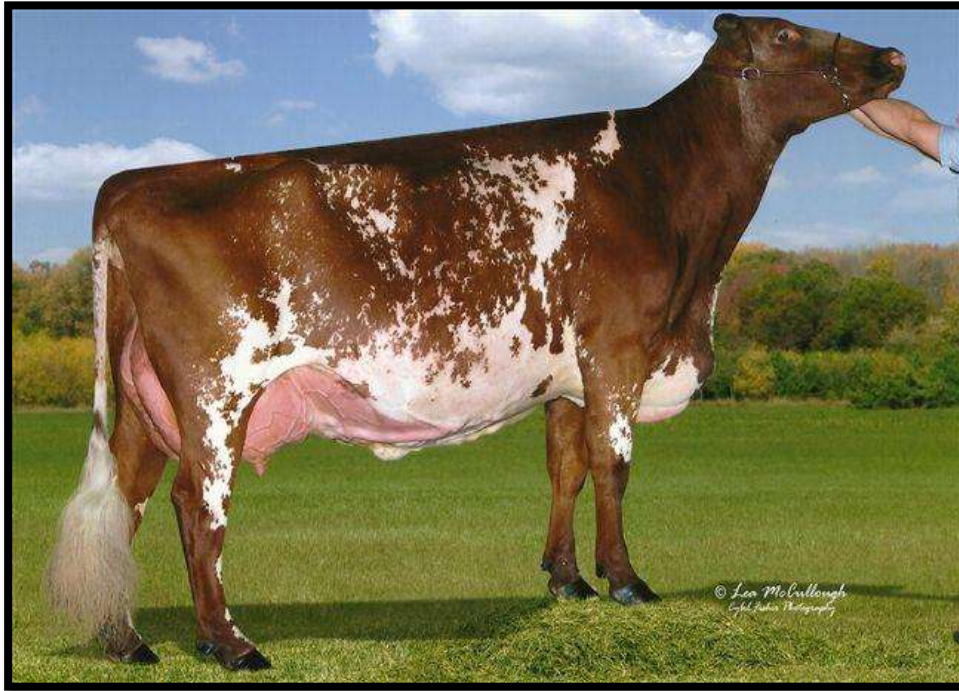

68313283  
PTA -214M -10F -10P -52NM  
PTA +0.8PL +3.09SCS +1.2DPR

**Jer-Shir Spitfire Star EXP**

68302515 NC  
PTA -367M -5F -8P -52NM

WISCONSIN DAIRYLAND MILKING SHORTHORN SALE

**RoVin Oprah II IR Orchid-EXP 2E-E91**  
**Grandam of Lot 41**  
*Jr All-American Aged Cow 2012*  
*Jr All-American Jr 3 Year Old 2008*