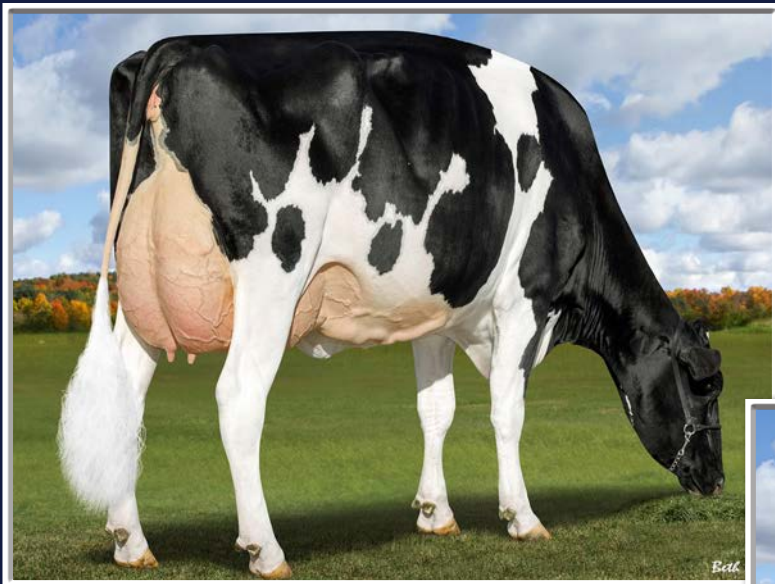

7-06 2x 365d 35,610 4.0 1431 3.1 1103

Life: 2558d 180,240 3.9 7108 3.4 6065

•Grand Champion WI Spring National 1991

•Global Cow of the Year 2005

Snow-N Dorys Denise EX-90 2E GMD DOM

5-09 2x 365d 33,350 3.8 1256 3.1 1038