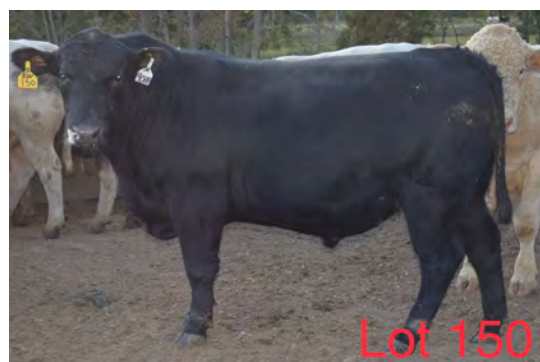

150	MCMC Snip 908H	3/8 S 5/8 A				
	Meadows Creek Farm-AL					
Born:	1/19/20	Tattoo: 908H Reg# 3967817				
Sire:	TJ 558B	Reg# 2891464				
MGS:		Reg#				
	*white nose					
BWT	WWT	BW	WW	YW	M	SC
73		0.3	61.8	92.2	29	36
Adj WW/Ratio:		50%	95%	95%	10%